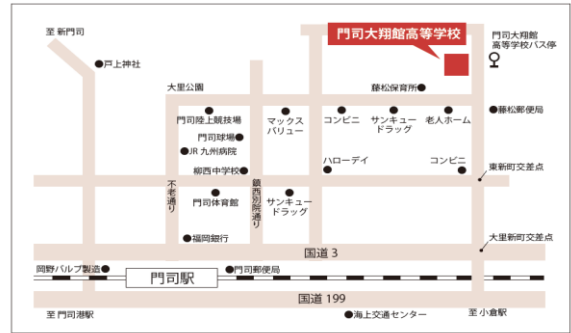

# 福岡県立 門司大翔館高等学校

所在地：北九州市門司区藤松2丁目7番1号

電話番号：093-372-5225

交通機関：JR門司駅からバス15分、下車1分  
JR小倉駅からバス20分、下車1分