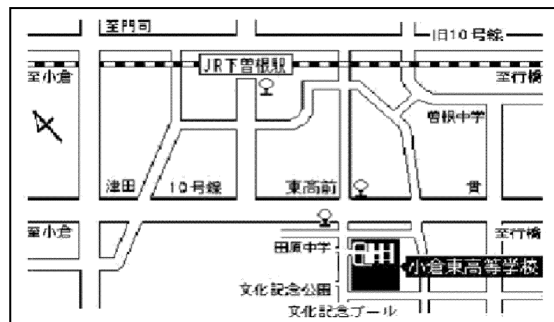

シラバスに基づいた計画的な授業で、高校生活の大きな目標の一つである「進路の選択」とその「実現」を支援しています。

総合的な学習の時間は、自らの進路意識の高揚を目的に、テーマ学習、大学模擬体験授業、進路講演会などを実施し、生徒が自らの在り方や生き方を考える時間としています。

【進路選択コース】

1年：共通

2年：文系、理系

3年：文Ⅰ系、文Ⅱ系

(国公立大学・私立大学文系志望者、専門学校・就職・公務員希望者)

理Ⅰ系、理Ⅱ系 (国公立大学・私立大学理系志望者)