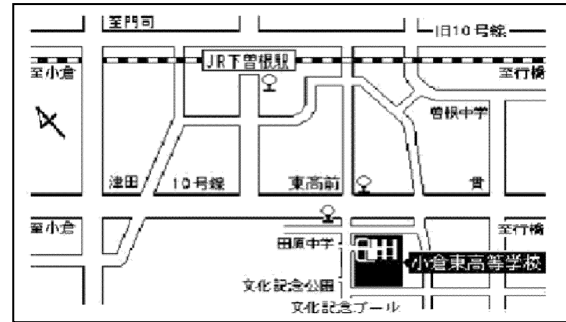

シラバスに基づいた計画的な授業で、高校生活の大きな目標の一つである「進路の選択」とその「実現」を支援しています。

総合的な学習の時間は、自らの進路意識の高揚を目的に、テーマ学習、大学模擬体験授業、進路講演会などを実施し、生徒が自らの在り方や生き方を考える時間としています。

【進路選択コース】

1年：共通

2年：文系、理系

3年：文Ⅰ系、文Ⅱ系

(国公立大学・私立大学文系志望者、専門学校・就職・公務員希望者)

理Ⅰ系、理Ⅱ系 (国公立大学・私立大学理系志望者)